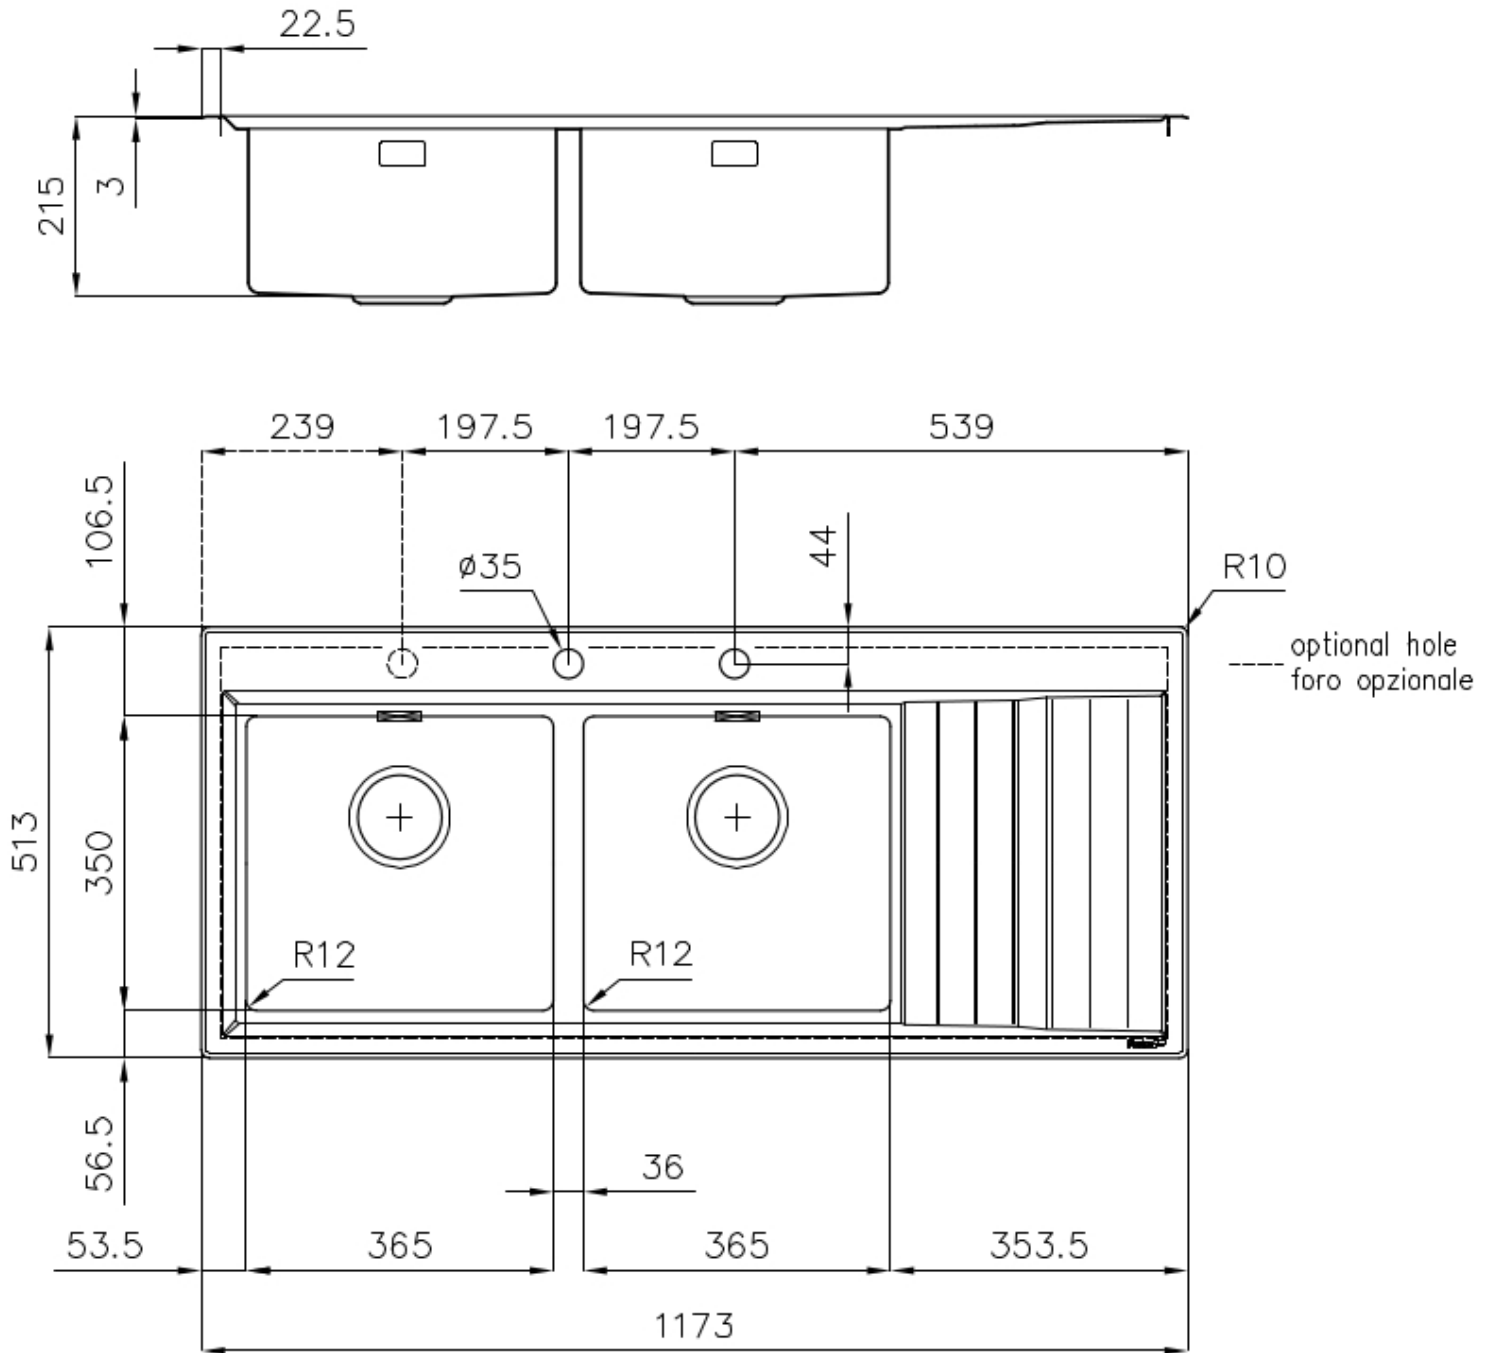

ZWEITE/DRITTE BOHRUNG MÖGLICH

Die Spüle kann auf Wunsch bei der Bestellung mit zusätzlichen Bohrungen versehen werden, die für Doppellocharmaturen, ferngesteuerte Abflüsse oder den Einbau von Seifenspendern genutzt werden können. Die Positionen sind in den Zeichnungen mit gestrichelten Löchern markiert.

TECHNISCHE DATEN